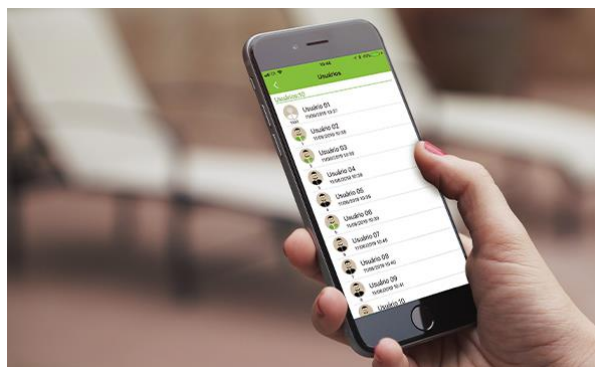

### Fechadura Digital com App Bluetooth

Ideal para quem busca praticidade. A fechadura digital permite que o usuário gerencie acessos pelo app InControl FR500.

- » 5 formas de acesso
- » Cadastro de até 100 impressões digitais
- » Cadastro de até 100 tags ou adesivos de proximidade
- » Cadastro de até 100 senhas
- » Opção de chave física como entrada de contingência
- » Fechadura de embutir para portas de 35 a 65 mm de espessura com abertura para direita ou para a esquerda
- » Alimentação por 4 pilhas AA
- » Gerenciamento de acessos e senha do visitante através do app InControl FR 500.

## Mais praticidade no dia a dia

Você pode abrir a sua fechadura digital por biometria, senha, cartão de proximidade, chave física ou pelo app Bluetooth InControl FR 500.

## Abra sua porta de qualquer lugar do mundo

Com o app InControl FR 500 você pode gerar uma senha do visitante à distância para permitir que alguém confiável entre na sua casa.