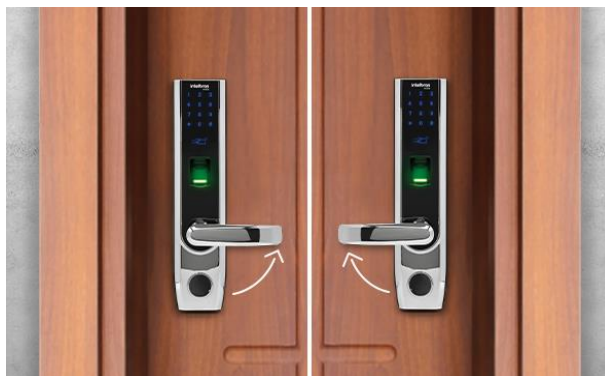

### Fechadura Digital com App Bluetooth

Ideal para quem busca praticidade. A fechadura digital permite que o usuário gerencie acessos pelo app InControl FR500.

- » 5 formas de acesso
- » Cadastro de até 100 impressões digitais
- » Cadastro de até 100 tags ou adesivos de proximidade
- » Cadastro de até 100 senhas
- » Opção de chave física como entrada de contingência
- » Fechadura de embutir para portas de 35 a 65 mm de espessura com abertura para direita ou para a esquerda
- » Alimentação por 4 pilhas AA
- » Gerenciamento de acessos e senha do visitante através do app InControl FR 500.

## Mais praticidade no dia a dia

Você pode abrir a sua fechadura digital por biometria, senha, cartão de proximidade, chave física ou pelo app Bluetooth InControl FR 500.

## Gerenciamento de acessos

Através do aplicativo InControl FR 500 você gerencia os horários de entrada de cada usuário cadastrado.

\*Disponível para smartphones com sistema operacional Android ou IOS. Verifique as versões de software compatíveis.

## Abra sua porta de qualquer lugar do mundo

Com o app InControl FR 500 você pode gerar uma senha do visitante à distância para permitir que alguém confiável entre na sua casa.